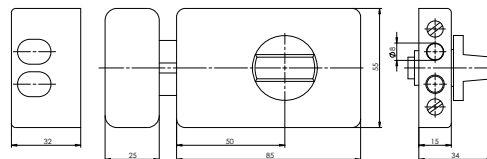

POPIS VÝROBKU

- přídavný zámek pro dveře o síle dveřního křídla 40-45mm
- jištěné 2 ocelové trny o \varnothing 8mm
- 5 stavítkový systém cylindrické vložky FAB 220RS
- dodáváno s 3 klíči a identifikační kartou